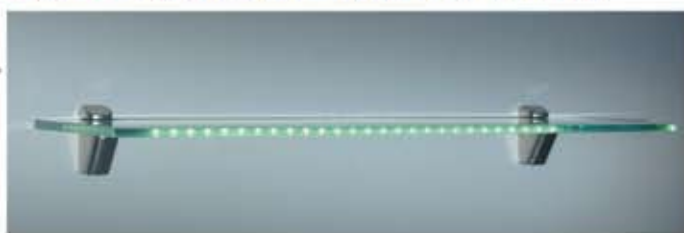

LED - Glasregal - Beleuchtung

LED glass shelf lighting

NEW

LED 71 Glasplatten-ALU Profil

Laenge: X x 20x12x16 mm
 aufsteckbar auf bis zu 8 mm Glasplatten
 mit weisse SMD LED 12 V DC
 2 m LED Anschlussleitung

warmwhite

2887117.8	412
2887127.8	462
2887137.8	562
2887147.8	862
2887157.8	1162

AP- 71 Glasplatten-ALU Profil

Fix Laenge: 1900 mm 20x12x16 mm
 aufsteckbar auf bis zu 8 mm Glasplatten
 * ohne LED ** auf Wunschlänge kürzbar
 zur Aufnahme von 8 mm LED Strips

2887107

AP- 71 glass shelf ALU Profil

fix L: 1900 mm 20x12x16 mm
 for up to 8 mm glass shelves
 * without LED * cuttable, for yourself
 assembling of 8 mm LED strips

LED 72 Glasplatten - Wandregal Danita

LED 72 Wandregal Danita

Glasplatte mattiert
 mit LED Aufsteckprofil, Wandhalter
 nickel matt Belastbar bis zu 20 Kg
 Glasplatte: L x 160 x 8 mm
 LED Profil: Lx 20x12x16 mm
 weisse SMD LED 12 V DC 1,5 W
 2 m LED Anschlussleitung