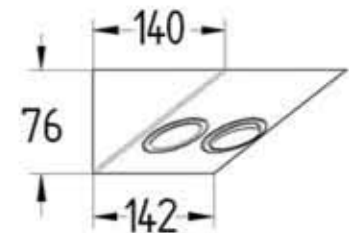

Steckdosenelemente

Snap-in

STS 889 STSSI

Schalter-Steckdosenelement
 mit Snap-in Schalter und Steckdose
 Edelstahlgehäuse, 76 x 140 x 142 mm
 2 m geschaltete Leitung / Eurokupplung
 2 m Anschlussleitung / Schukowinkelstecker

Art.Nr. 228896 STSSI

ST/2 889 SI

Steckdosenelement 2-fach
 mit Snap-in Steckdosen - Schuko
 Edelstahlgehäuse, 76 x 140 x 142 mm
 2 Meter Anschlussleitung mit
 Schukowinkelstecker

Art.Nr. 228896 ST2SI

mit LED beleuchteter Endkappe - schaltbar:

ST 3007 LED Felix

Ecksäule Edelstahl
 460 mm x 115 mm x 58 mm
mit beleuchteter Endkappe, schaltbar
 Teleskopstueck 110x150 mm und 110x090 mm
 4 Steckdosen schwarz
 3 Meter Anschlussleitung/AE
 3 Meter LED Leitung