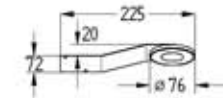

Katalog Seite 41

als Set inkl. LED Netzteil:

2923996 S2
2923996 S3
2923996 S4
2923996 S5