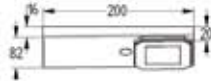

LED 99 Cora 2
Edelstahl 2,8 Watt

Katalog Seite 9

Kelvin: 3500
Watt : 4
Lumen : 320
RA: 90

Art.Nr.

€

€

als Set inkl. LED Netzteil:
29319306 S2
29319306 S3
29319306 S4
29319306 S5

als HS-Set inkl. LED Netzteil:
29319306 HS2
29319306 HS3
29319306 HS4
29319306 HS5