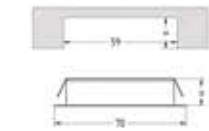

Art.Nr.:2931006

Kelvin: 3500
Watt : 4
Lumen : 320
RA: 90

Katalog Seite 10

als Set inkl. LED Netzteil

2931006 S2
2931006 S3
2931006 S4
2931006 S5

P-LED 89 SMD
Edelstahl 2,8 Watt

Art.Nr.:29591504

Kelvin: 3500
Watt : 2,8
Lumen : 320
RA: 90