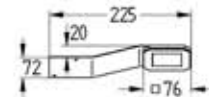

Katalog Seite 41

als Set inkl. LED Netzteil:

2923976 S2
2923976 S3
2923976 S4
2923976 S5